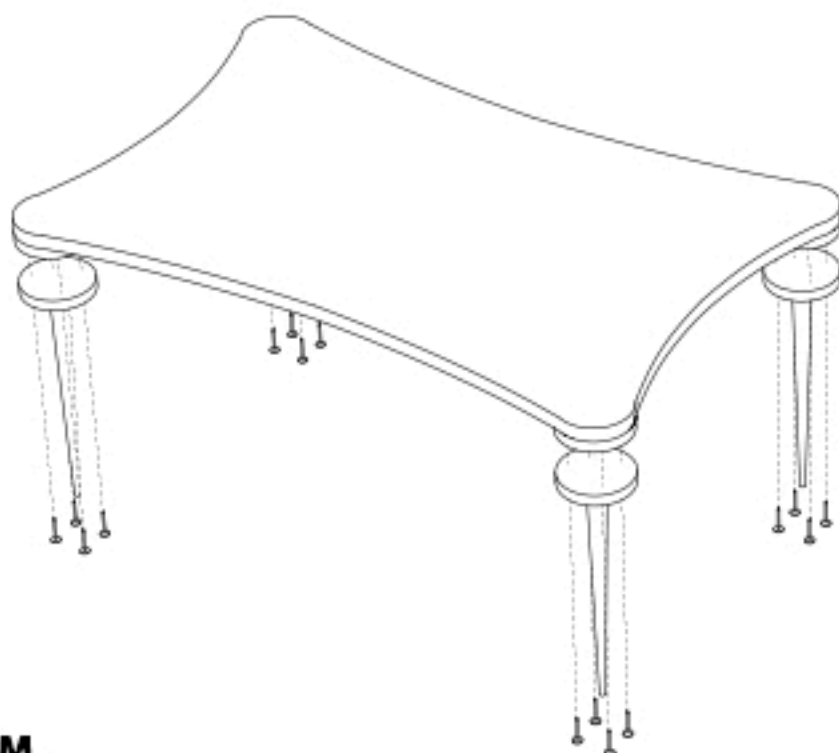

MONTAGEM

Você precisará de 1 Chave Phillips ou Parafusadeira.

1º- Abrir a caixa: Desparafuse com a chave Phillips as tampas indicadas. Retire as peças e com cuidado descole a fita adesiva das mantas.

2º- Preparar o local de montagem: Forre o chão com edredom, cobertor ou manta de polietileno e coloque a caixa ou tampo de ponta cabeça.

3º- Montar: Os pés terão numeração que corresponde a cada lado da caixa ou tampo. Com a chave Phillips, parafuse bem firme os locais marcados apertando até o final.

4º- Desvirar o móvel: Desvire o móvel com ajuda de duas ou quatro pessoas, sem apoiar em nenhum dos lados dos pés, coloque o móvel com os quatro pés no chão ao mesmo tempo.

5º - Transportar para outro local: Sempre carregar o móvel com a ajuda de duas ou mais pessoas. Não arraste o seu móvel para ele se tornar mais durável.

6º - Mudança: Caso mude de casa, desparafuse as pernas antes de colocar no caminhão da mudança. Não transporte o móvel montado pois poderá danificar as pernas.